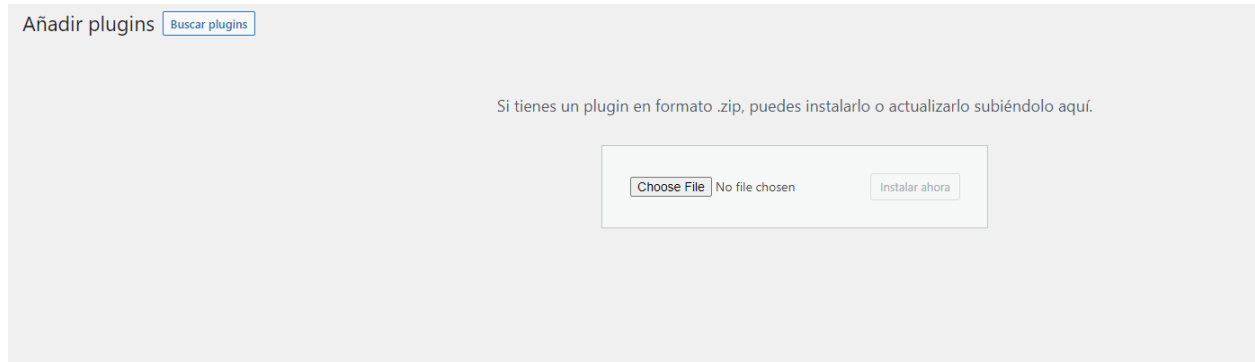

3.0 INSTALACIÓN DEL PLUGIN

Dentro del panel de administración de WordPress nos dirigimos a la pestaña “**Plugins -> Añadir nuevo**”

Hacemos click en **SUBIR PLUGIN**

Seleccionamos desde nuestra PC el ZIP que descargamos y hacemos click en **INSTALAR AHORA**.